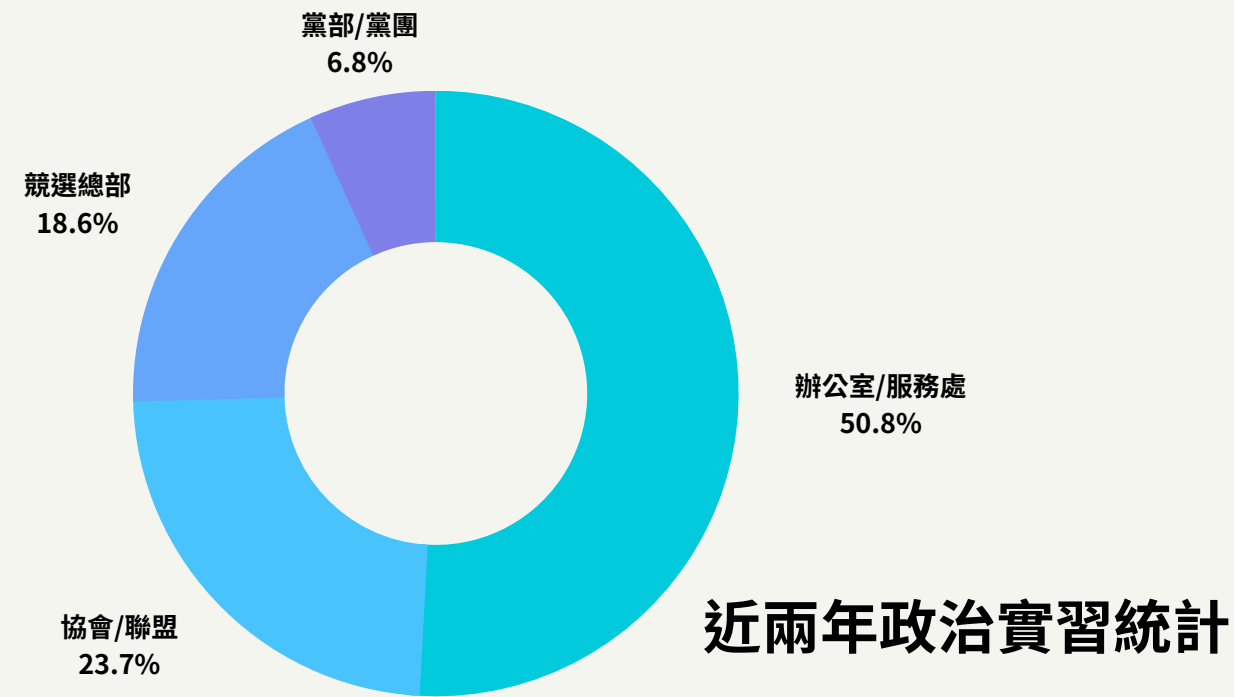

系級：呂秋文教授獎學金(刻正研擬相關辦法)

校級：華岡獎學金/大專校院弱勢學生助學計畫
學生緊急紓困金/張其昀先生紀念獎學金

院級：路國華先生暨路宋友慈女士獎學金

政治實習

各黨黨部、民意代表辦公室
非政府組織 (NGOs)
基金會、公關公司

近兩年政治實習統計

公職輔考班

提供有意願報考公職學生 專業指導